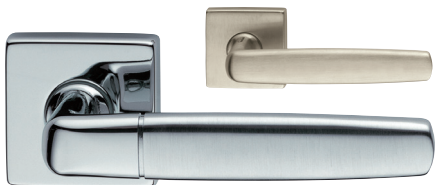

# nova 02 / nova B 02

Ottone stampato a caldo  
*Hot stamped brass*

**vis** 681/14  
OCS

**design:**  
**Mauro Ronchi**

# tema

Ottone  
*Solid brass*

Fino esaurimento scorte - *While still in stock*

**vis** 162/12  
OC

**design:**  
**Pietro Silva**

# tipo

Ottone  
*Solid brass*

**vis** 172/12  
OC

**design:**  
**Pietro Silva**

**\* su ordinazione**  
*on demand*