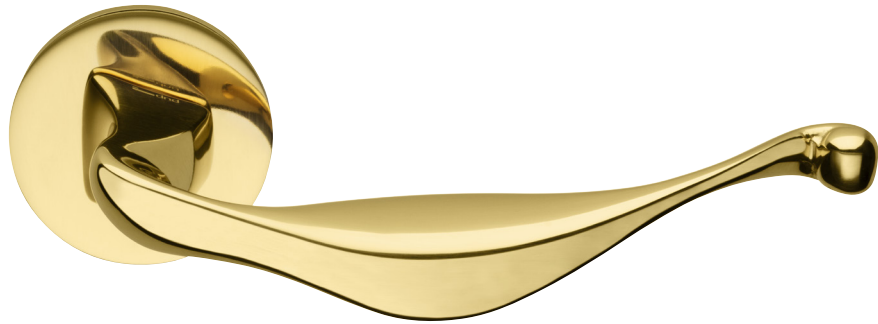

# ardea

design:  
Mauro Ronchi

Ottone stampato a caldo  
*Hot stamped brass*

**OLV**  
Lucido  
*Polished*

**OGH**  
Bronzo satinato opaco  
*Matt satin bronze*

**ONV**  
Nickel lucido  
*Polished nickel*

**OLV**  
Lucido  
*Polished*

**ONV**  
Nickel lucido  
*Polished nickel*

AD12  
OLV