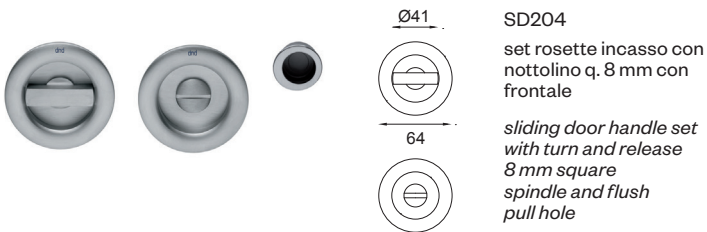

rondò

design: Dnd
technical division

Ottone
Solid brass

*su ordinazione
on demand

rondò

design: Dnd
technical division

Ottone
Solid brass

*su ordinazione
on demand