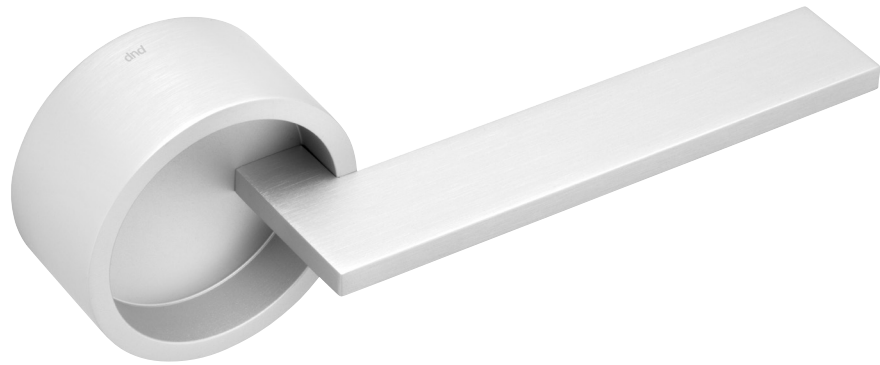

timeless

Due segni grafici
essenziali, una linea
e un cerchio che
si intersecano in
maniera centrale e
simmetrica.

*Two essential graphic
signs, a line and
a circle that intersect
in a central and
symmetrical way.*

timeless

design:
Marco Pisati

TL01
ASV

068-

dnd 2018/2019

Alluminio
Aluminium

ASV
Silver
Silver

ARO
Oro satinato
Satin gold