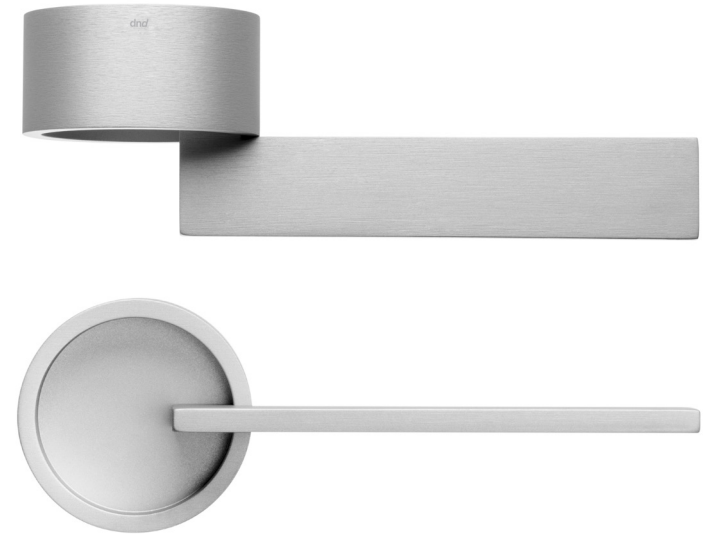

timeless

Due segni grafici
essenziali, una linea
e un cerchio che
si intersecano in
maniera centrale e
simmetrica.

*Two essential graphic
signs, a line and
a circle that intersect
in a central and
symmetrical way.*

timeless

design:
Marco Pisati

TL01
ASV

068-

dnd 2018/2019

Alluminio
Aluminium

ASV
Silver
Silver

ARO
Oro satinato
Satin gold

ABR
Bronzo
Bronze

ABN
Bianco
White

ANE
Nero
Black

069