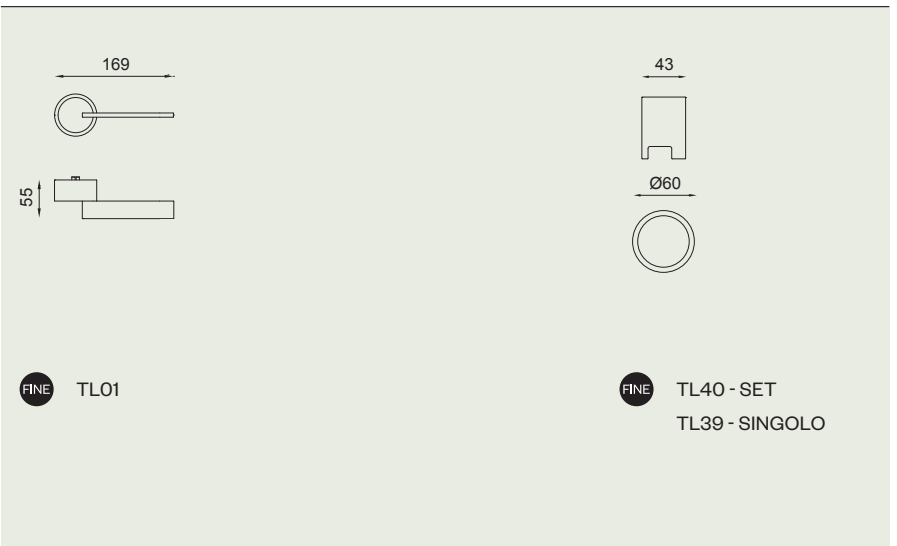

TL01
ASV

068-

dnd 2018/2019

Alluminio
Aluminium

ASV
Silver
Silver

ARO
Oro satinato
Satin gold

ABR
Bronzo
Bronze

ABN
Bianco
White

ANE
Nero
Black